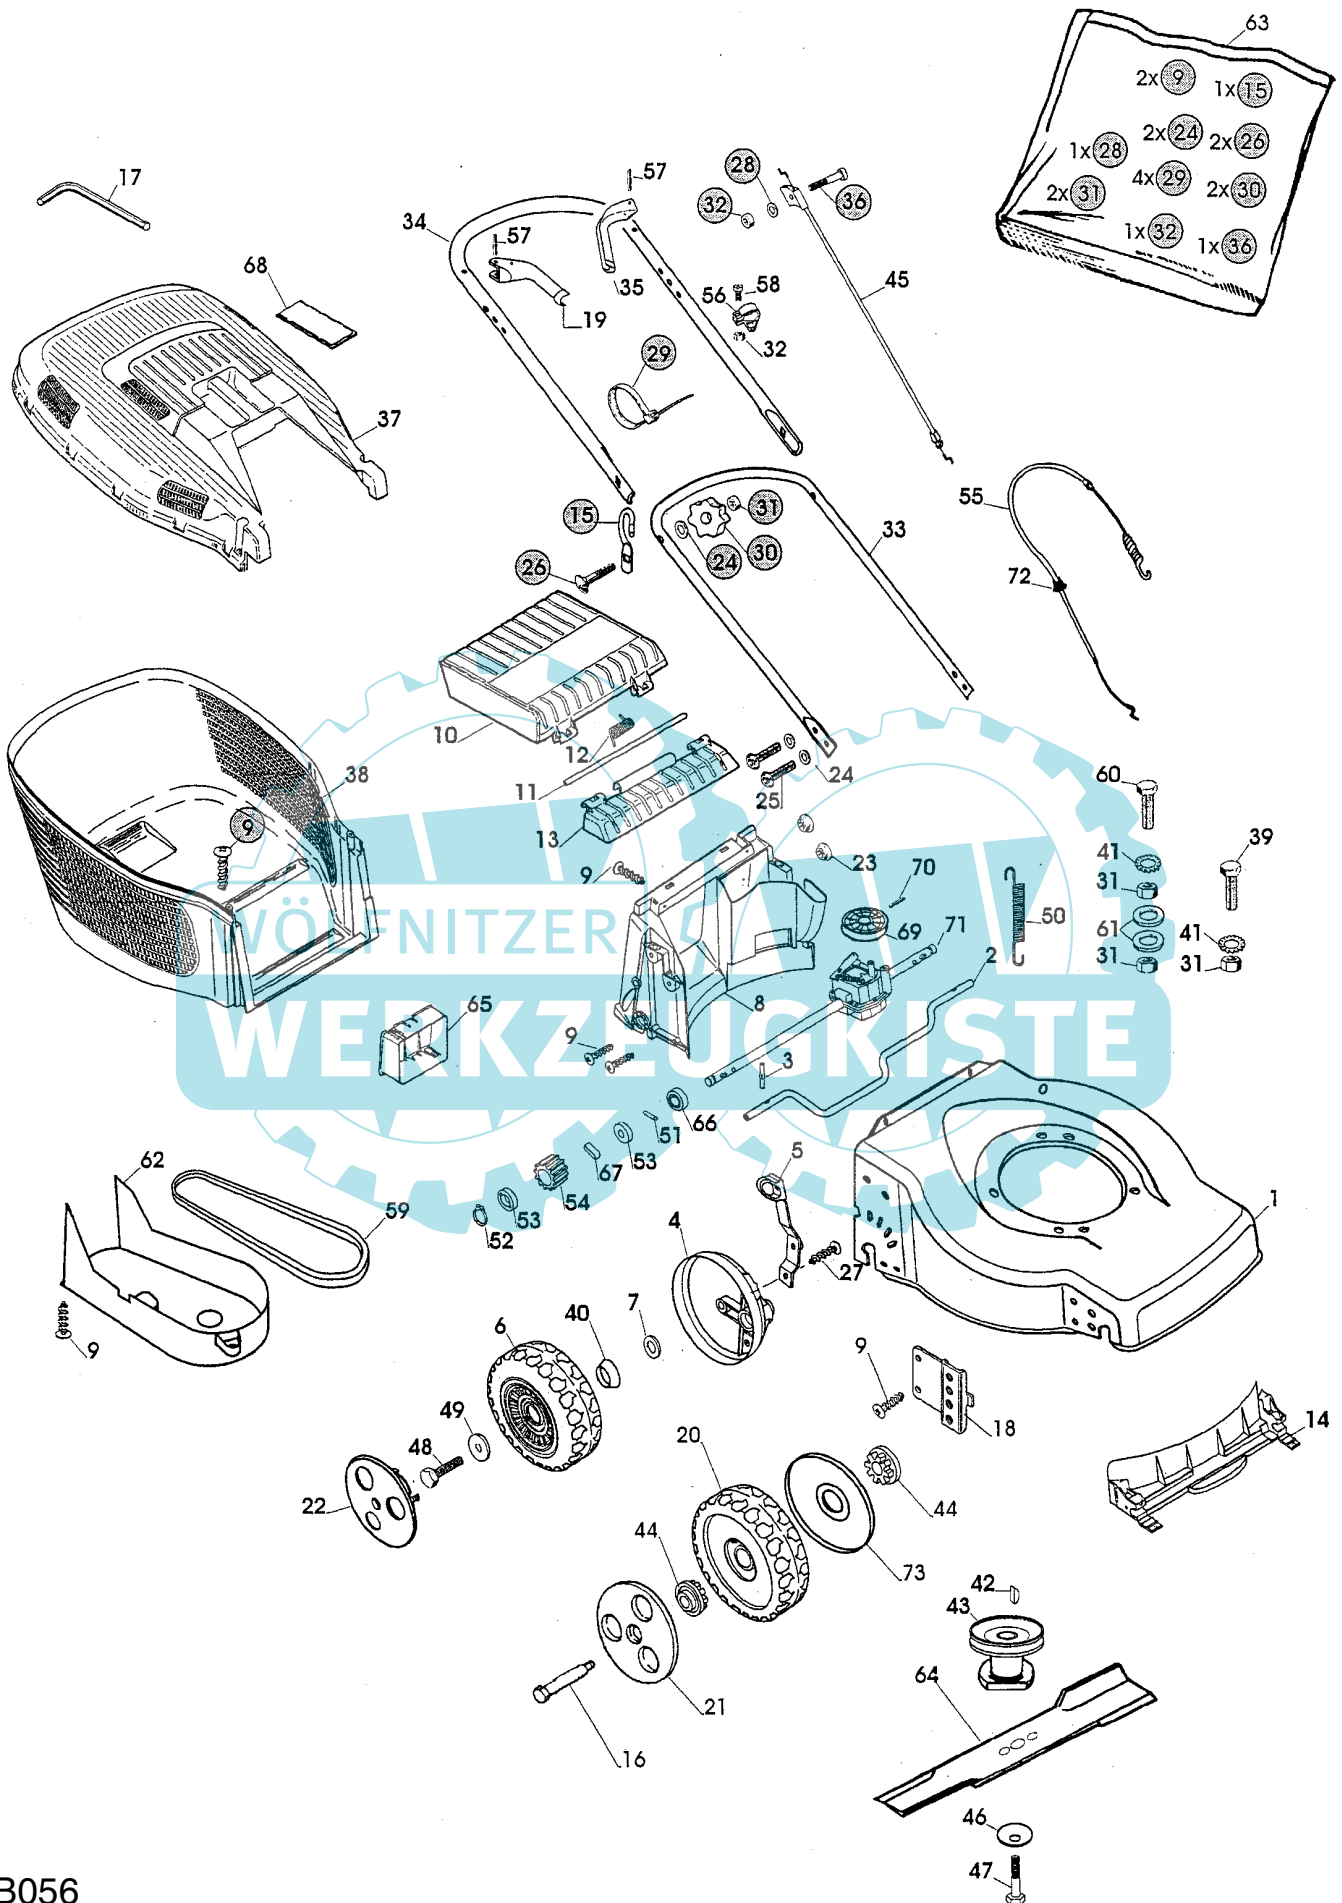

B056

Ausgabe Issue		Bild Nr Picture No		HANSEATIC 45 BA		HANSEATIC 45 BA		Seite Page	
2002- 2		B056						12	
Pos. Fig.	Anzahl/Quantity				Artikel Nr. Part No	Bezeichnung	Description	Satz Kit	Anmerkung Notes
	321 837	321 849	321 850	361 837					
X	1	1	1	1	1117-3262-05	Chassie	Chassis		
	2	1	1	1	1117-1160-01	Hinterachse	Shaft- backside.....		
	3	2	2	2	9595-0212-00	Spannstift	Locating pin		
	4	2	2	2	1117-3256-01	Raddeckel	Wheel protection cap		
	5	1	1	1	1117-1174-01	Höheneinstellhebe	Height adjust lever		
	6	2	2	2	1111-2663-01	Rad	Wheel.....		
	7	2	2	2	9699-0037-02	Scheibe	Washer		
	8	1	1	1	1117-3008-01	Leitschiene- hintere	Baffle- rear		
	9	14	14	14	9836-9516-12	Schraube	Screw		
	10	1	1	1	1117-1156-02	Klappe- schwarz	Rear flap- black		
	11	1	1	1	1117-1143-01	Achse.....	Shaft		
	12	1	1	1	1117-1126-01	Feder	Spring- rear flap		
	13	1	1	1	1117-1155-02	Klapphalterung- schw.	Flap holder- black		
	14	1	1	1	1117-3007-01	Leitschiene- vordere	Baffle- front		
	15	1	1	1	1117-1116-01	Schnurhalter.....	Rope holder		
	16	2	2	2	1117-3223-01	Ansatzbolzen.....	Shoulder bolt		
	17	1	1	1	1117-1355-01	Schlüssel	Socket wrench		
	18	2	2	2	1117-3009-01	Radplatte	Wheel plate		
	19	1	1	1	1117-3222-01	Regulierbügel	Control lever		
	20	2	2	2	1111-3163-01	Rad	Wheel.....		
	21	2	2	2	1117-3224-02	Nabenkapsel- weiß.....	Hub cap- white		
	22	2	2	2	1111-2815-03	Nabenkapsel- weiß.....	Hub cap- white		
	23	4	4	4	1117-1131-01	Mutter	Nut		
	24	6	6	6	9699-0028-02	Scheibe	Flat washer.....		
	25	4	4	4	1117-1364-01	Schraube	Screw		
	26	2	2	2	9898-0845-12	Schraube	Screw		
	27	2	2	2	9836-9512-12	Schraube	Screw		
	28	1	1	1	9699-0025-02	Scheibe	Washer.....		
	29	4	4	4	9579-0008-00	Kabelhalter.....	Cable holder		
	30	2	2	2	1117-3194-01	Verriegelungsrad	Locking knob		
	31	6	6	6	9799-0831-02	Mutter	Nut		
	32	2	2	2	9799-0631-02	Mutter	Nut		
	33	1	1	1	1117-1149-01	Führungsholm- Untert.	Handle- lower part.....		
	34	1	1	1	1117-1223-01	Führungsholm- Obert.	Handle- upper part		
	35	1	1	1	1117-3221-01	Regulierbügel	OPC lever		
	36	1	1	1	9948-0640-16	Schraube	Screw.....		
	37	1	1	1	1117-1157-02	Behälterdeckel- schwar.....	Grassbag cover- black.....		Inkl. 68
	38	1	1	1	1117-1218-01	Behälter- Unterteil.....	Lower grass bag		
	39	2	2	2	9997-0830-16	Schraube	Screw		
	40	4	4	4	1111-1273-01	Buchse.....	Bushing.....		
	41	3	3	3	9678-0009-02	Schloßscheibe	Lock washer.....		
	42	1	1	1	9600-0014-00	Keil	Key.....		
	43	1	1	1	1111-9716-01	Messerhalterung.....	Blade holder		
	44	4	4	4	1117-3012-01	Lagerbuchse.....	Wheel bush		
	45	1	1	1	1117-1183-01	Motorbremsdraht	Engine brake cable		Briggs & Stratton
X	45				1117-3273-01	Motorbremsdraht	Engine brake cable		Tecumseh
	46	1	1	1	1117-1065-01	Tellerfeder.....	Spring washer.....		
	47	1	1	1	9987-5251-12	Schraube	Screw		
	48	2	2	2	9997-0614-16	Schraube	Screw		
	49	2	2	2	1117-1175-01	Scheibe.....	Washer.....		
	50	1	1	1	1117-1120-01	Feder	Spring		
	51	2	2	2	9591-0011-00	Stift	Pin		
	52	2	2	2	1117-1083-01	Schließring	Safety ring.....		
	53	4	4	4	1111-2830-01	Stützscheibe	Support washer.....		
	54	2	2	2	1111-3075-01	Zahnrad	Gear wheel		
	55	1	1	1	1117-1191-01	Kupplungsdraht.....	Control cable.....		Inkl. 72
	56	1	1	1	1117-1114-01	Drahthalter.....	Support		
	57	2	2	2	9595-0258-00	Spannstift.....	Locating pin		
	58	1	1	1	9865-0616-16	Schraube	Screw		
	59	1	1	1	1117-3017-01	Keilriemen	V- belt.....		
	60	1	1	1	9997-0840-16	Schraube	Screw		
	61	2	2	2	9699-0062-02	Scheibe.....	Flat washer.....		
	62	1	1	1	1117-1147-01	Riemenschutz.....	Transmission cap		